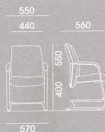

EXE 53

EXE 55

EXE 51

EL & EXE SERIES

- FABRIC UPHOLSTERY
- FIXED PU ARM-REST
- CONVENTIONAL TILT MECHANISM
- PP CHAIR-BASE
- BLACK METAL CANTILEVER (VISITOR CHAIR)

EL 111

EL 112

EL 119

EL 118

(T) : 0761-33338 (E) : info@wirakencana.com (W) : www.wirakencana.com

NHP 508 T

NHP 509 T

NHP 511 T

EXE 51

EXE 53

EXE 55

EL 111 / EL 112

EL 118 / EL 119

PRESTON

- SYNTHETIC LEATHER UPHOLSTERY
- CHROME METAL SOFA-BASE
- AVAILABLE IN 1, 2 & 3 SEATERS

SHEFFIELD

- SLIM & AESTHETIC DESIGN
- SYNTHETIC LEATHER UPHOLSTERY
- METAL CHROME SOFA-BASE
- AVAILABLE IN 1 & 2 SEATER