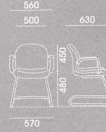

EXE 53

EXE 55

EXE 51

EL & EXE SERIES

- FABRIC UPHOLSTERY
- FIXED PU ARM-REST
- CONVENTIONAL TILT MECHANISM
- PP CHAIR-BASE
- BLACK METAL CANTILEVER (VISITOR CHAIR)

EL 111

EL 112

EL 119

EL 118

(T) : 0761-33338 (E) : info@wirakencana.com (W) : www.wirakencana.com

NHP 508 T

NHP 509 T

NHP 511 T

EXE 51

EXE 53

EXE 55

EL 111 / EL 112

EL 118 / EL 119

PRESTON

- SYNTHETIC LEATHER UPHOLSTERY
- CHROME METAL SOFA-BASE
- AVAILABLE IN 1, 2 & 3 SEATERS

SHEFFIELD

- SLIM & AESTHETIC DESIGN
- SYNTHETIC LEATHER UPHOLSTERY
- METAL CHROME SOFA-BASE
- AVAILABLE IN 1 & 2 SEATER